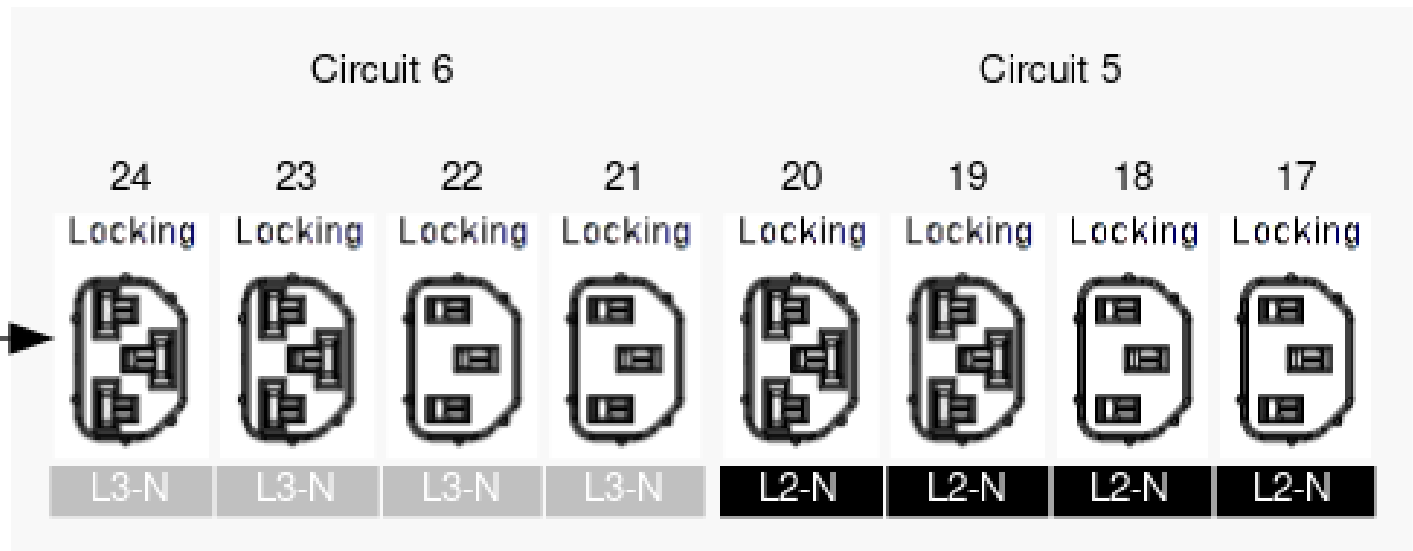

IEC60309 32A 3PY  
 380-415V 3Φ  
 32A  
 21.1-23.0KVA

Inlet Meter  
 3-phase

L1/L2/N

L3/L1/N

L2/L3/N

**Raritan**<sup>®</sup>  
 A brand of **legrand**<sup>®</sup>

<b>Title</b>	iPDU, 0U, Metered only, Three phase Wye, 32A/380-415V
<b>Input</b>	IEC60309 32A 3PY
<b>Output</b>	C13 (12), CX (12)
<b>DWG NO</b>	<a href="#">PX4-4917-E7V2</a>
<b>Rev</b>	20211116052421