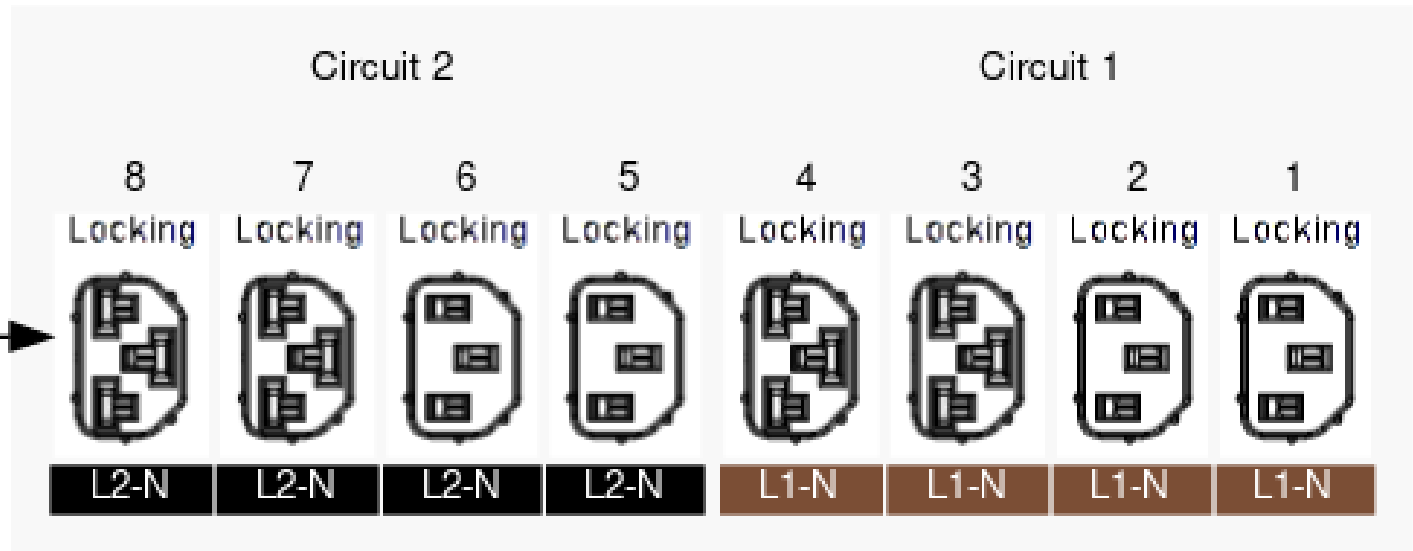

IEC60309 32A 3PY  
 380-415V 3Φ  
 32A  
 21.1-23.0KVA

Inlet Meter  
 3-phase

L1/L2/N

L3/L1/N

L2/L3/N

**Raritan**<sup>®</sup>  
 A brand of **legrand**<sup>®</sup>

<b>Title</b>	iPDU, 0U, Metered only, Three phase Wye, 32A/380-415V
<b>Input</b>	IEC60309 32A 3PY
<b>Output</b>	C13 (12), CX (12)
<b>DWG NO</b>	<a href="#">PX4-4917-E7V2</a>
<b>Rev</b>	20211116052421