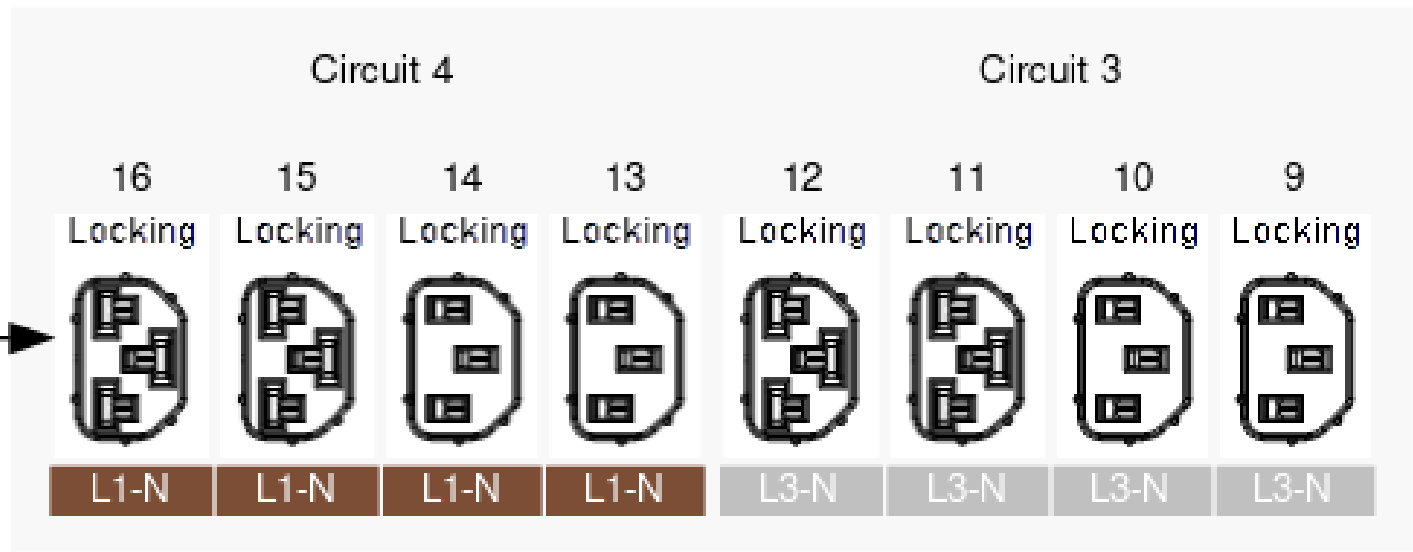

IEC60309 32A 3PY  
 380-415V 3Φ  
 32A  
 21.1-23.0KVA

Inlet Meter  
 3-phase

L1/L2/N

L3/L1/N

L2/L3/N

**Raritan**<sup>®</sup>  
 A brand of **legrand**<sup>®</sup>

<b>Title</b>	iPDU, 0U, Metered only, Three phase Wye, 32A/380-415V
<b>Input</b>	IEC60309 32A 3PY
<b>Output</b>	C13 (12), CX (12)
<b>DWG NO</b>	<a href="#">PX4-4917-E7V2</a>
<b>Rev</b>	20211116052421